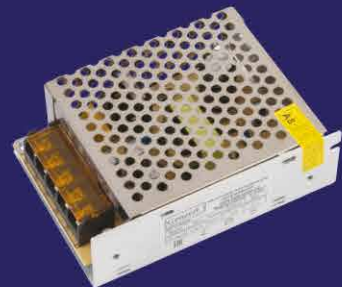

СВЕТОДИОДНАЯ ЛЕНТА 12 В И КОМПЛЕКТУЮЩИЕ TM GENERAL

GLS-PROL. Ленты данной серии оснащены высокоэффективными светодиодами с повышенными световым потоком и индексом цветопередачи (CRI > 80), диоды установлены на усиленной двухслойной подложке из высококачественной меди, что позволяет использовать ленту в качестве источника основного освещения, создания светильников, оформления витрин и лайт-боксов. Гарантия 2 года.

Модель	Код продукта	Модель, Вт	Количество светодиодов на 1 м	Цветовая температура
--------	--------------	------------	-------------------------------	----------------------

GLS-PROL-2835-IP20 Серия GLS-PROL тип 2835

GLS-PROL-5050-RGB Серия GLS-PROL тип 5050

GLS-5050-60-14.4-12-IP20-PROL-RGB	503830	14,4	60	RGB
-----------------------------------	--------	------	----	-----

BIN Рабочее напряжение 12 Вольт Гарантия 2 ГОДА Кол-во в упаковке 5 м Класс защиты IP20

Модель	Код продукта	Модель, Вт	Количество светодиодов на 1 м	Цветовая температура
--------	--------------	------------	-------------------------------	----------------------

GLS-PRO-2835-IP20 Серия GLS-PRO тип 2835